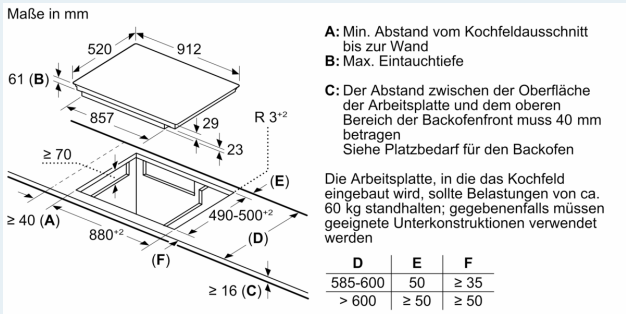

Installation

- Maße des Gerätes (HxBxT mm): 61 x 912 x 520
- Erforderliche Nischengröße (HxBxT mm): 61 x 880 x (490 - 500)
- Minimale Arbeitsplattenstärke: 16 mm
- Gesamtanschlusswert: 7400 W
- Die powerManagement Funktion: Begrenzen Sie bei Bedarf die maximale Leistung (Abhängig vom Sicherungsschutz der Elektroinstallation).
- Netzkabel: Länge Netzkabel (1,50 m), Anschlusskabel beiliegend

Zubehör

- Kabelloser Temperatursensor für Kochfeld beigelegt

iQ700,
Vollflächen-Induktionskochfeld,
90 cm, Schwarz
EZ977KZY1E

Maßzeichnungen

① Lüftungsspalt muß vorgesehen werden.

Maße in mm

① Lüftungsspalt muß vorgesehen werden.