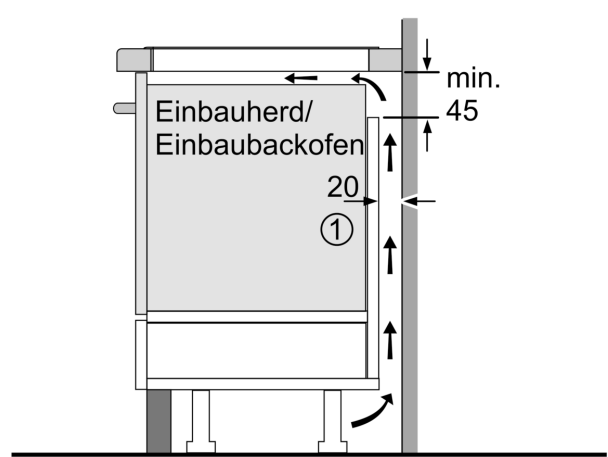

Installation

- Maße des Gerätes (HxBxT mm): 61 x 912 x 520
- Erforderliche Nischengröße (HxBxT mm): 61 x 880 x (490 - 500)
- Minimale Arbeitsplattenstärke: 16 mm
- Gesamtanschlusswert: 7400 W
- Die powerManagement Funktion: Begrenzen Sie bei Bedarf die maximale Leistung (Abhängig vom Sicherungsschutz der Elektroinstallation).
- Netzkabel: Länge Netzkabel (1,50 m), Anschlusskabel beiliegend

Zubehör

- Kabelloser Temperatursensor für Kochfeld beigelegt

iQ700,
Vollflächen-Induktionskochfeld,
90 cm, Schwarz
EZ977KZY1E

Maßzeichnungen

① Lüftungsspalt muß vorgesehen werden.

Maße in mm

① Lüftungsspalt muß vorgesehen werden.