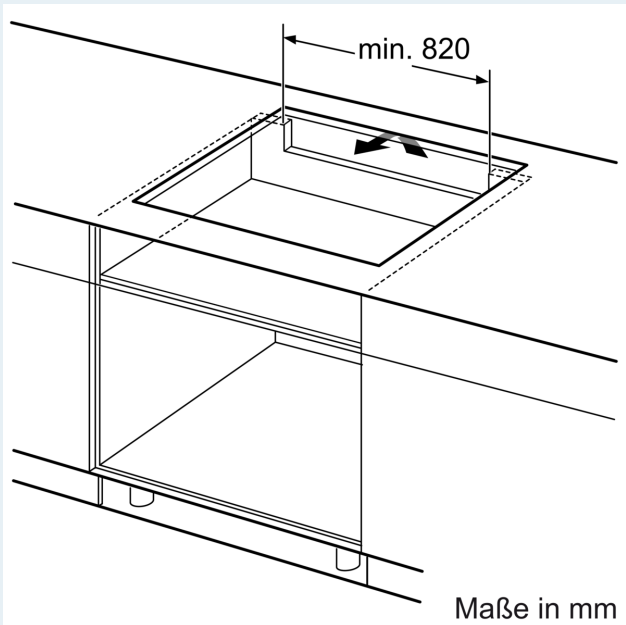

Installation

- Maße des Gerätes (HxBxT mm): 61 x 912 x 520
- Erforderliche Nischengröße (HxBxT mm): 61 x 880 x (490 - 500)
- Minimale Arbeitsplattenstärke: 16 mm
- Gesamtanschlusswert: 7400 W
- Die powerManagement Funktion: Begrenzen Sie bei Bedarf die maximale Leistung (Abhängig vom Sicherungsschutz der Elektroinstallation).
- Netzkabel: Länge Netzkabel (1,50 m), Anschlusskabel beiliegend

Zubehör

- Kabelloser Temperatursensor für Kochfeld beigelegt

iQ700,
Vollflächen-Induktionskochfeld,
90 cm, Schwarz
EZ977KZY1E

Maßzeichnungen

① Lüftungsspalt muß vorgesehen werden.

Maße in mm

① Lüftungsspalt muß vorgesehen werden.

Maße in mm