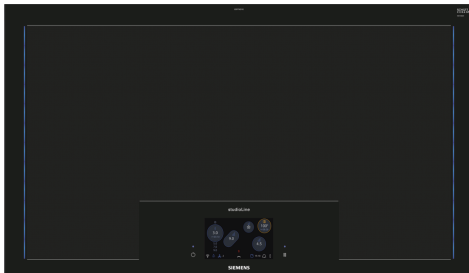

iQ700, Vollflächen-Induktionskochfeld, 90 cm, Schwarz EZ977KZY1E

Sonderzubehör

HZ9FE280 Eisenpfanne Ø 18 / 28 cm, HZ9SE030 3-er Set best aus 2 Töpfen + 1 Pfanne, HZ9SE040 4 teiliges Topfset, HZ9SE060 6 teiliges Topfset, HZ39050 Kabelloser Temperatursensor für Kochfeld, HZ390512 Teppan Yaki (groß), HZ394301 Verbindungsleiste, HZ9ES100 Espresso-Kocher 4 Tassen, HZ390011 Bräter aus Edelstahl mit Glasdeckel, HZ390012 Dampfeinsatz für Edelstahlbräter, HZ390210 Systempfanne Ø 15cm, HZ390220 Systempfanne Ø 19cm, HZ390230 Systempfanne Ø 21cm, HZ390240 Paella Pfanne Ø 31 cm, HZ390250 Systempfanne Ø 28 cm

iQ700, Vollflächen-Induktionskochfeld, 90 cm, Schwarz EZ977KZY1E

Ausstattung

- 90 cm: Platz für 6 Töpfe oder Pfannen

Flexibilität der Kochzonen

- Vollflächen-Induktion: Verwenden Sie Kochgeschirr jeder Form und Größe überall auf der gesamten Kochfeldoberfläche.
- Eine durchgängige Kochfläche von 3.200 cm²

Benutzerfreundlichkeit

- D8TFT: Bedienen Sie das Kochfeld einfach über das Touch-Display und erkunden Sie dank Volltextinformationen und Bildern alle verfügbaren Funktionen.
- activeLight Plus
- 17 Leistungs-Stufen: Stellen Sie die Hitze mit 17 Leistungsstufen (9 Hauptstufen und 8 Zwischenstufen) präzise ein.
- Warmhaltefunktion: Halten Sie das aufgesetzte Geschirr bei voreingestellter niedriger Leistung warm.
- Timer
- - Schaltet die Kochzone am Ende der eingestellten Zeit aus (z. B. bei gekochten Eiern).
- countDown-Funktion
- - Am Ende der eingestellten Zeit ertönt ein Signal (z. B. beim Pastakochen).
- Laufzeitanzeige
- - zeigt an, wie viel Zeit seit dem Starten des Timers vergangen ist (z. B. beim Kochen mit Kartoffeln).