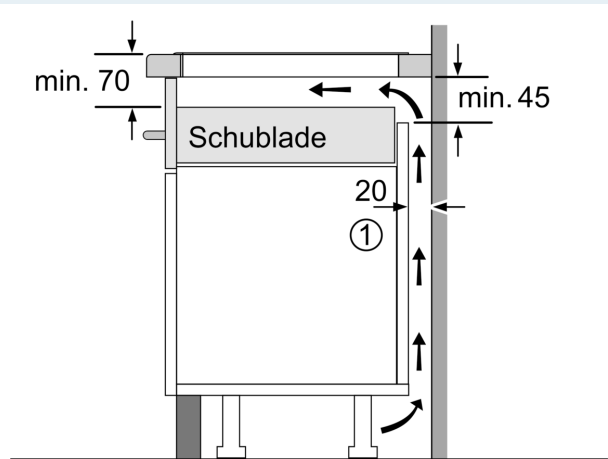

Installation

- Maße des Gerätes (HxBxT mm): 61 x 912 x 520
- Erforderliche Nischengröße (HxBxT mm): 61 x 880 x (490 - 500)
- Minimale Arbeitsplattenstärke: 16 mm
- Gesamtanschlusswert: 7400 W
- Die powerManagement Funktion: Begrenzen Sie bei Bedarf die maximale Leistung (Abhängig vom Sicherungsschutz der Elektroinstallation).
- Netzkabel: Länge Netzkabel (1,50 m), Anschlusskabel beiliegend

Zubehör

- Kabelloser Temperatursensor für Kochfeld beigelegt

iQ700,
Vollflächen-Induktionskochfeld,
90 cm, Schwarz
EZ977KZY1E

Maßzeichnungen

① Lüftungsspalt muß vorgesehen werden.

Maße in mm

① Lüftungsspalt muß vorgesehen werden.

Maße in mm